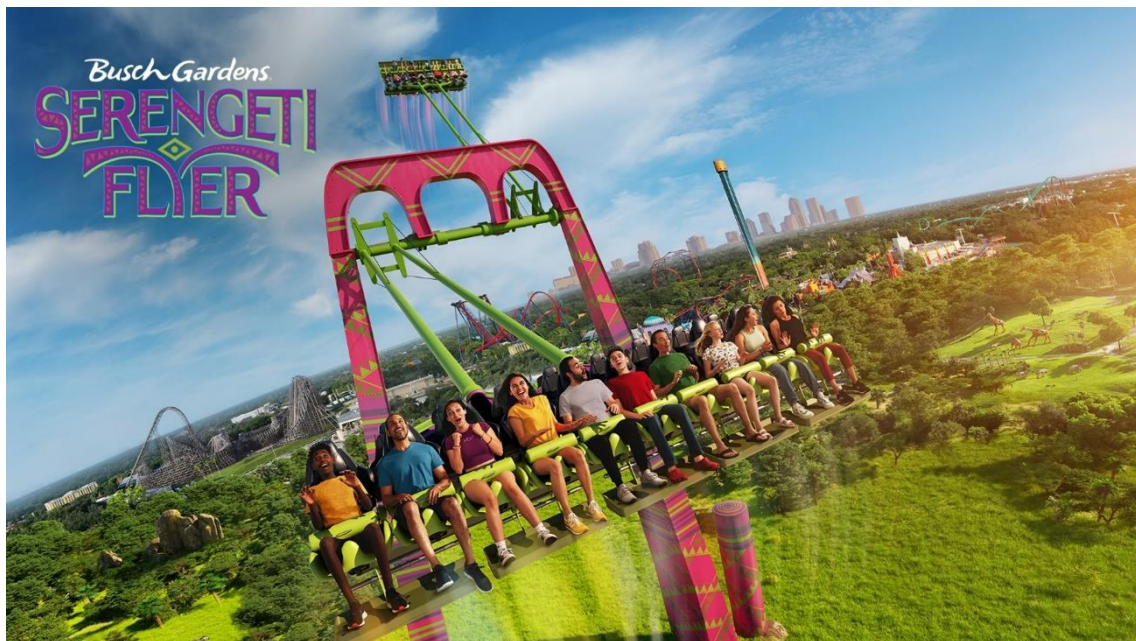

## Busch Gardens Tampa anuncia data de inauguração da Serengeti Flyer: 27 de fevereiro

*Atração estilo screamin' swing será a mais alta e rápida do mundo*

- Baixe imagens e vídeo em alta resolução: <https://spaces.hightail.com/space/eoatOld4iq>
- Baixar reels em português: <https://spaces.hightail.com/space/RCPp4Y5dNT>
- Baixe a ficha com as especificações da atração: <https://spaces.hightail.com/receive/QWd3bUwg99>

**Tampa, FL (8 de fevereiro de 2022)** – O Busch Gardens Tampa Bay anunciou hoje a data de inauguração da Serengeti Flyer, a sua grande novidade para 2023, que será aberta ao público em 27 de fevereiro. Essa será a atração no estilo *screamin' swing* (uma espécie de balanço gigante) mais alta e rápida do mundo.

Em cada balanço, os visitantes vão subir cada vez mais alto sobre a área de 26 hectares da Planície Serengeti do Busch Gardens e experimentar múltiplos momentos de força G negativa. A Serengeti Flyer contará com dois pêndulos idênticos que balançarão progressivamente até atingir a velocidade máxima de 109 km/h e a altura de 41 m no topo da atração. Os visitantes se sentarão em duas fileiras de 10 pessoas, uma de costas pra outra, em cada uma das duas gôndolas, permitindo que 40 pessoas participem da atração de uma vez.

“A Serengeti Flyer certamente proporcionará aos passageiros uma experiência emocionante que só poderá ser encontrada no Busch Gardens Tampa Bay,” disse Neal Thurman, presidente do parque. “Nós acreditamos que essa será a ampliação perfeita do nosso portfólio de atrações radicais, incluindo a Iron Gwazi, ganhadora do prêmio Golden Ticket como a melhor montanha-russa de 2022.”